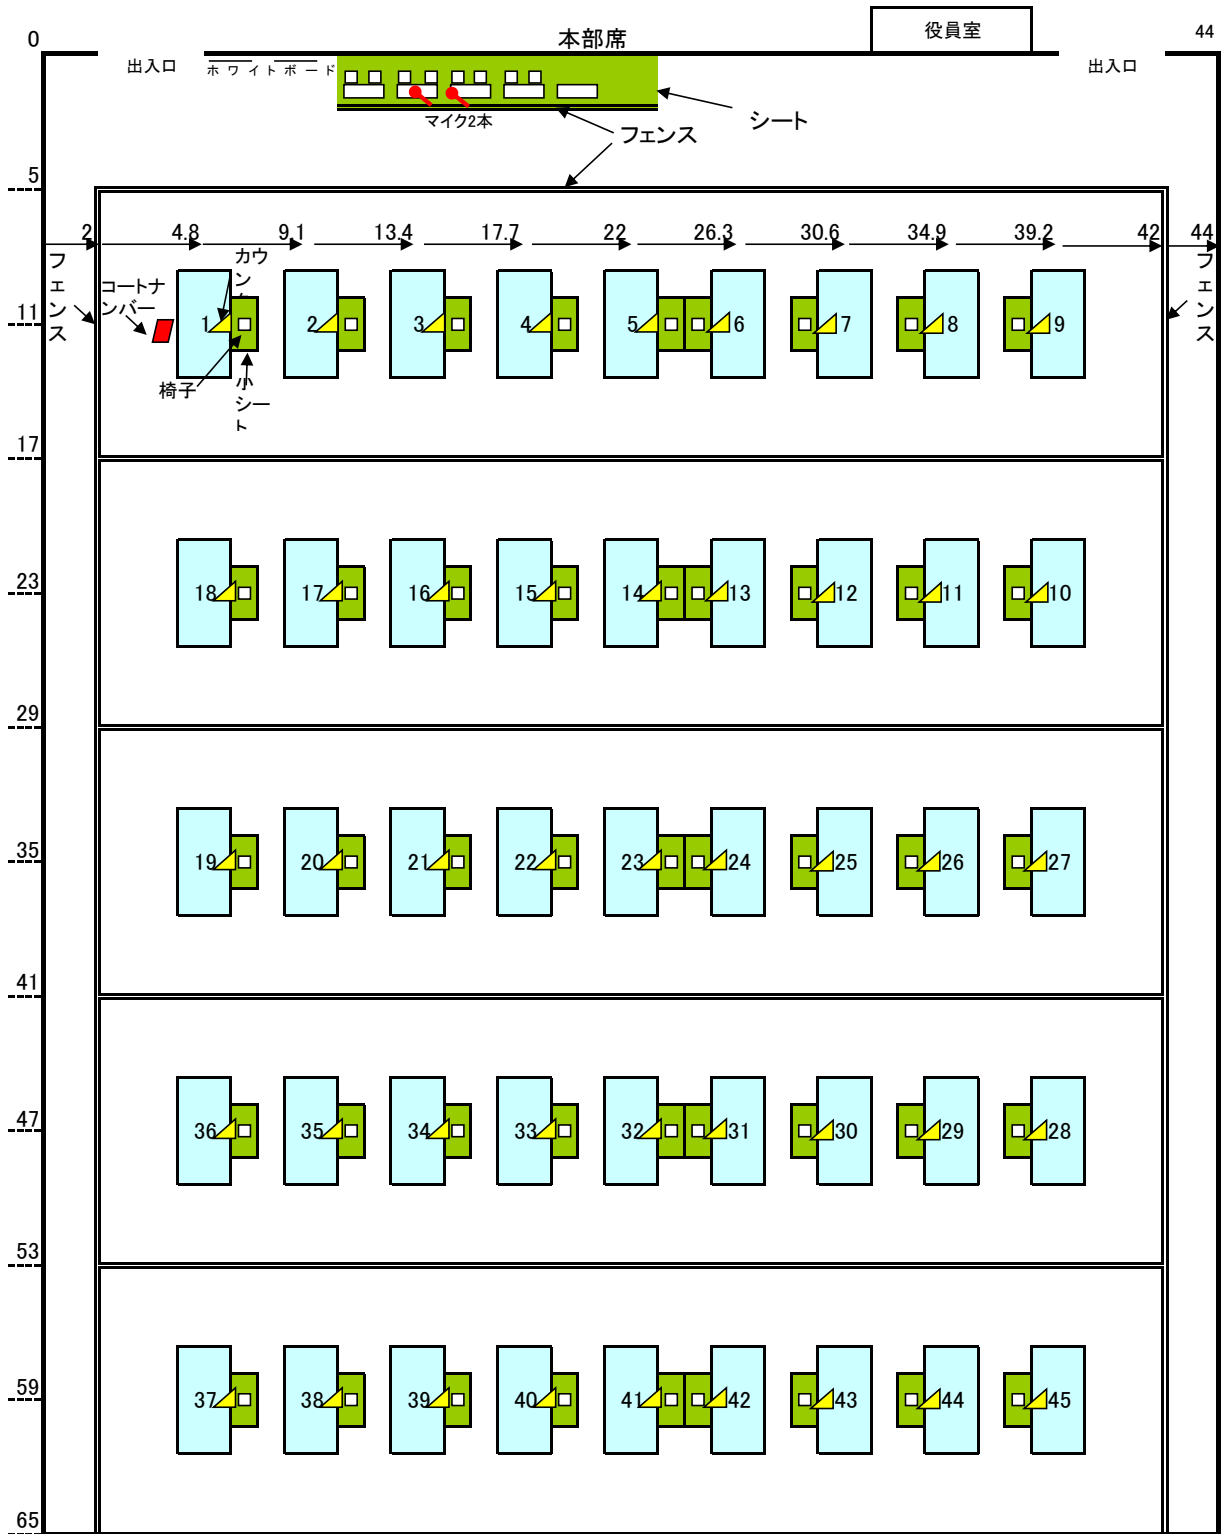

メインアリーナ会場図

凡例	借用品	数	摘要	計
	卓球台	45	ネット、サポート含む。	45
	カウンター	45		0
	小シート	45	審判用	45
	コートナンバー	45	NO. 1~45	45
	シート	2	本部席2枚	2
	フェンス	246	縦2列×43枚+横5列×24枚+本部席15枚	246
	椅子	55	本部席20+審判用45	515
	長机	5	本部席用	5
	マイク	2	本部席用。ワイヤレス。メイン・サブ共用。	2
	ホワイトボード	2	記録掲示用	2

サブアリーナ会場図(18ver)

借用品	数	摘要
卓球台	18	ネット、サポート含む。
カウンター	18	
小シート	18	審判用
コートナンバー	18	NO. 46~63
フェンス	58	縦2列×26枚+横6枚
中シート	1	本部用
椅子	22	審判席18脚+本部席4脚
長机	2	本部席
マイク	1	本部席。サブ専用。
ホワイトボード	1	記録掲示用