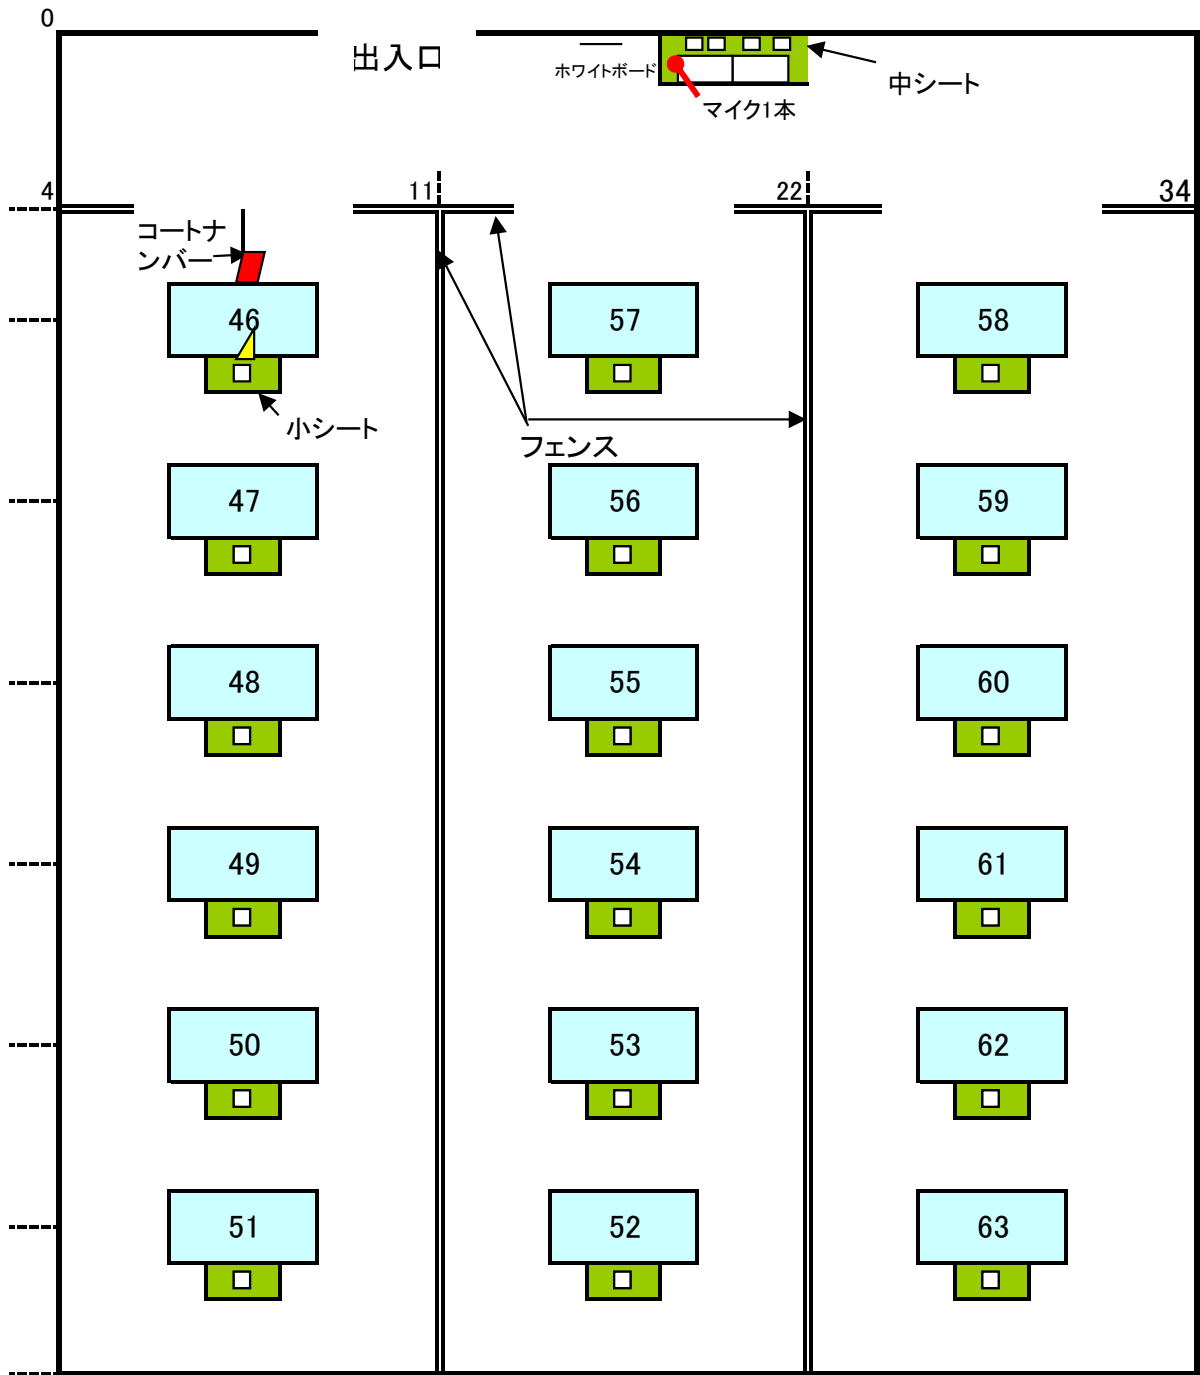

メインアリーナ会場図

凡例	借用品	数	摘要	計
	卓球台	45	ネット、サポート含む。	45
	カウンター	45		0
	小シート	45	審判用	45
	コートナンバー	45	NO. 1~45	45
	シート	2	本部席2枚	2
	フェンス	246	縦2列×43枚+横5列×24枚+本部席15枚	246
	椅子	55	本部席20+審判用45	515
	長机	5	本部席用	5
	マイク	2	本部席用。ワイヤレス。メイン・サブ共用。	2
	ホワイトボード	2	記録掲示用	2

サブアリーナ会場図(18ver)

借用品	数	摘要
卓球台	18	ネット、サポート含む。
カウンター	18	
小シート	18	審判用
コートナンバー	18	NO. 46~63
フェンス	58	縦2列×26枚+横6枚
中シート	1	本部用
椅子	22	審判席18脚+本部席4脚
長机	2	本部席
マイク	1	本部席。サブ専用。
ホワイトボード	1	記録掲示用